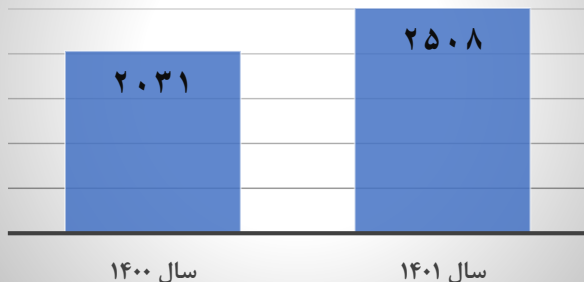

سال	تعداد حرفه های آموزشی
۱۴۰۰	۲۰۳۱
۱۴۰۱	۲۵۰۸