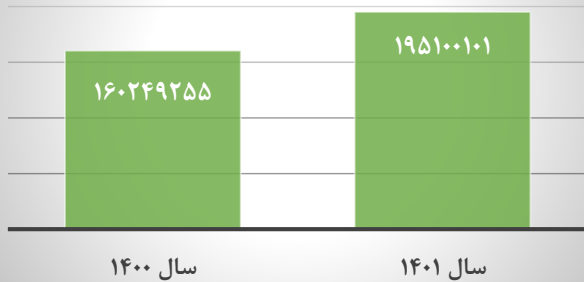

تعداد کارآموزان آموزش دیده بر حسب نفر

سال	تعداد کارآموزان آموزش دیده بر حسب نفر
۱۴۰۰	۶۹۵۶۳۳
۱۴۰۱	۹۱۰۱۲۸

تعداد کارآموزان آموزش دیده بر حسب (نفر-ساعت)

سال	تعداد کارآموزان آموزش دیده بر حسب (نفر-ساعت)
۱۴۰۰	۱۶۰۲۴۹۲۵۵
۱۴۰۱	۱۹۵۱۰۰۱۰۱