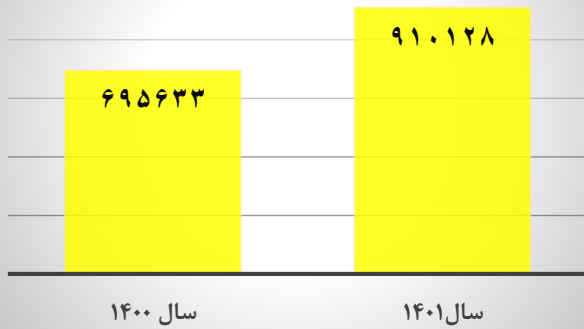

تعداد کارآموزان آموزش دیده بر حسب نفر

سال	تعداد کارآموزان آموزش دیده بر حسب نفر
۱۴۰۰	۶۹۵۶۳۳
۱۴۰۱	۹۱۰۱۲۸

تعداد کارآموزان آموزش دیده بر حسب (نفر-ساعت)

سال	تعداد کارآموزان آموزش دیده بر حسب (نفر-ساعت)
۱۴۰۰	۱۶۰۲۴۹۲۵۵
۱۴۰۱	۱۹۵۱۰۰۱۰۱