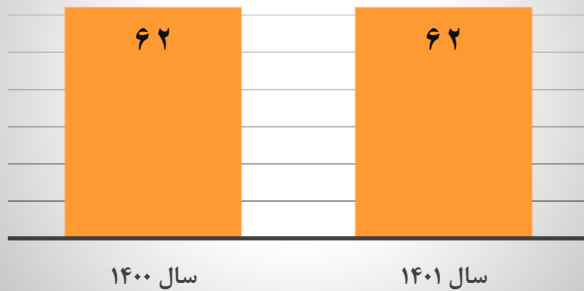

تعداد رشته های آموزشی

سال	تعداد رشته های آموزشی
۱۴۰۰	۶۲
۱۴۰۱	۶۲

تعداد حرفه های آموزشی